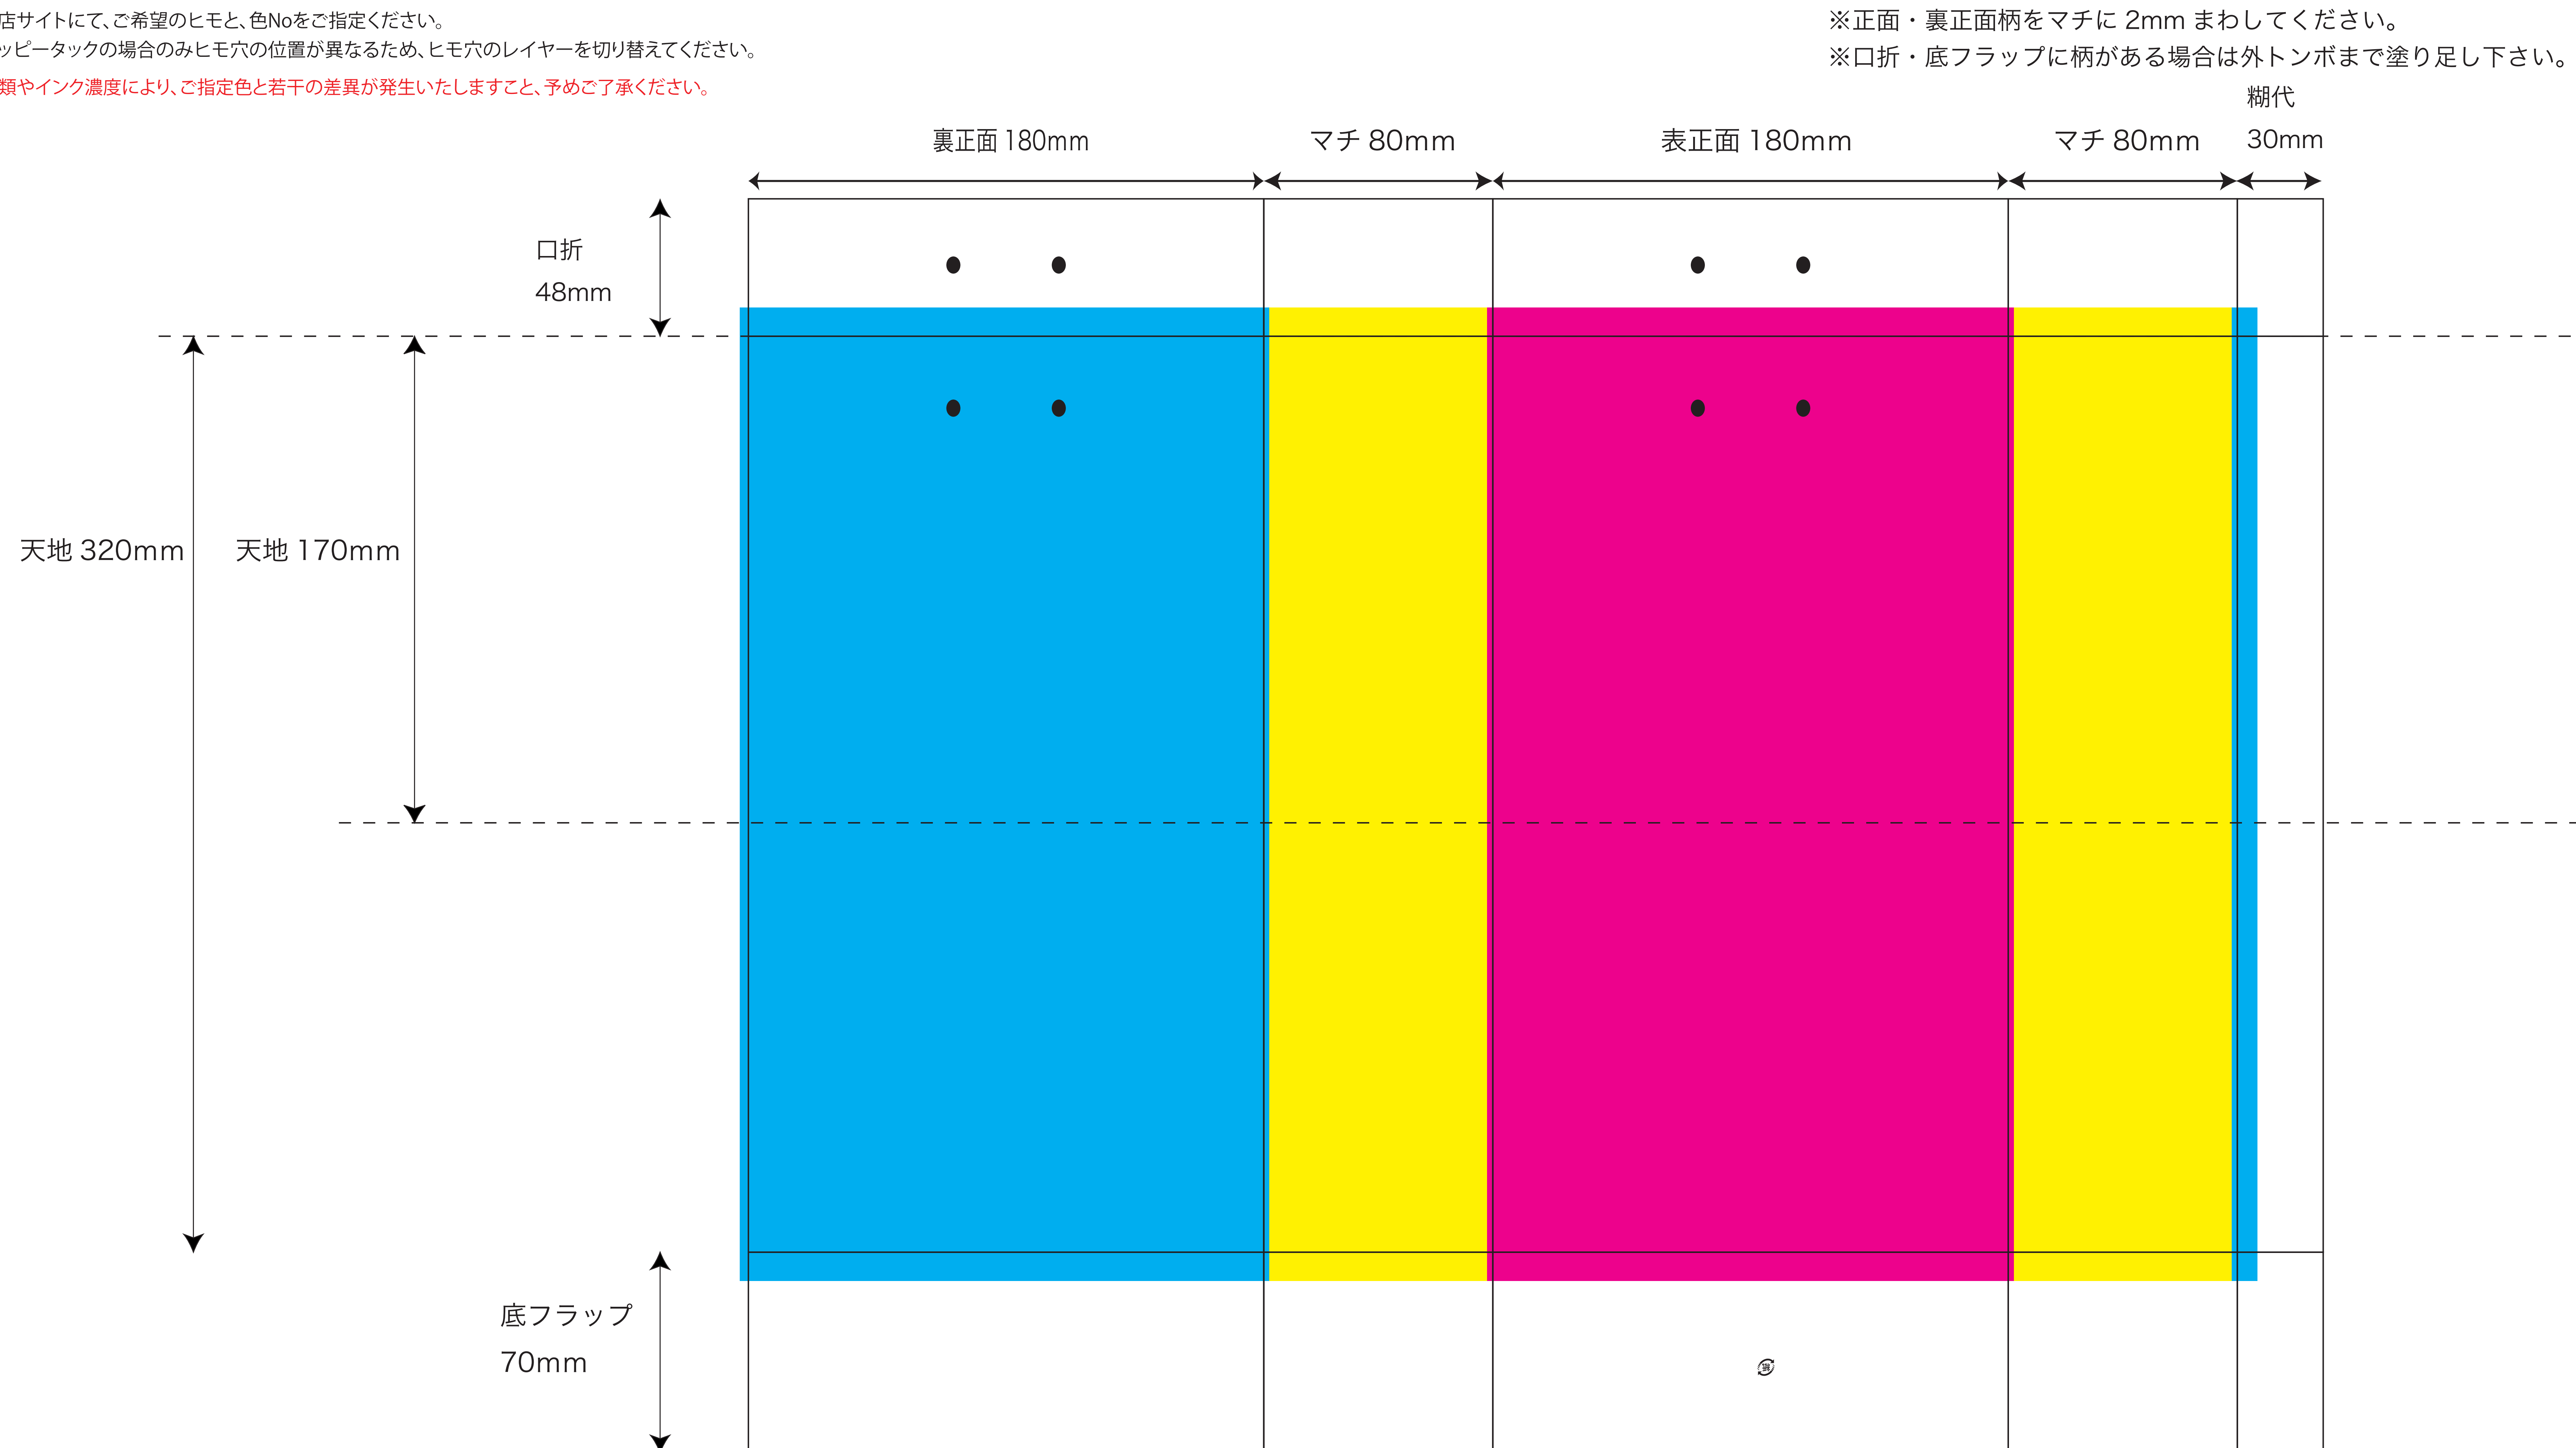

## 高さ 170 ~ 320 x 横幅 180 x マチ 80mm

下記に必要事項をご記入下さい。

① 高さ:           mm  
※10mm単位でご希望のサイズを記載お願いします。

② 刷り色数:  
ベタ: 有・無  
※ベタの有無・刷り色数によって価格が変わってまいります。

③ 刷り色:  
※DIC、PANTONE、またはCMYKにてご指定下さい。  
ご指定が無い場合はデータ色に近い色にて対応させて頂きます。※また、紙マークの色に関しては刷色と同色での対応となります。  
2色以上の場合で、特に紙マークの色のご指示ない場合弊社にて色を選択させていただきます。あらかじめご了承ください。

④ ヒモ:  
色: No.  
※当店サイトにて、ご希望のヒモと、色Noをご指定ください。  
※ハッピータックの場合のみヒモ穴の位置が異なるため、ヒモ穴のレイヤーを切り替えてください。

※紙の種類やインク濃度により、ご指定色と若干の差異が発生いたしますこと、予めご了承ください。

※ベタ印刷や、紙の端まで印刷が必要なデザインの場合は、ベタデザインのレイヤーをご利用ください。